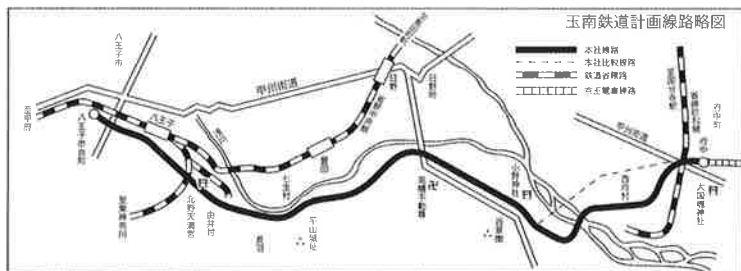

第七章

南下する玉南電鉄 ——府中市と京王線

福原川を渡る多摩川電南玉

多摩川を渡橋する玉南電鉄車両（絵葉書提供：日野市郷土資料館）

『京王帝都電鉄 30 年史』より